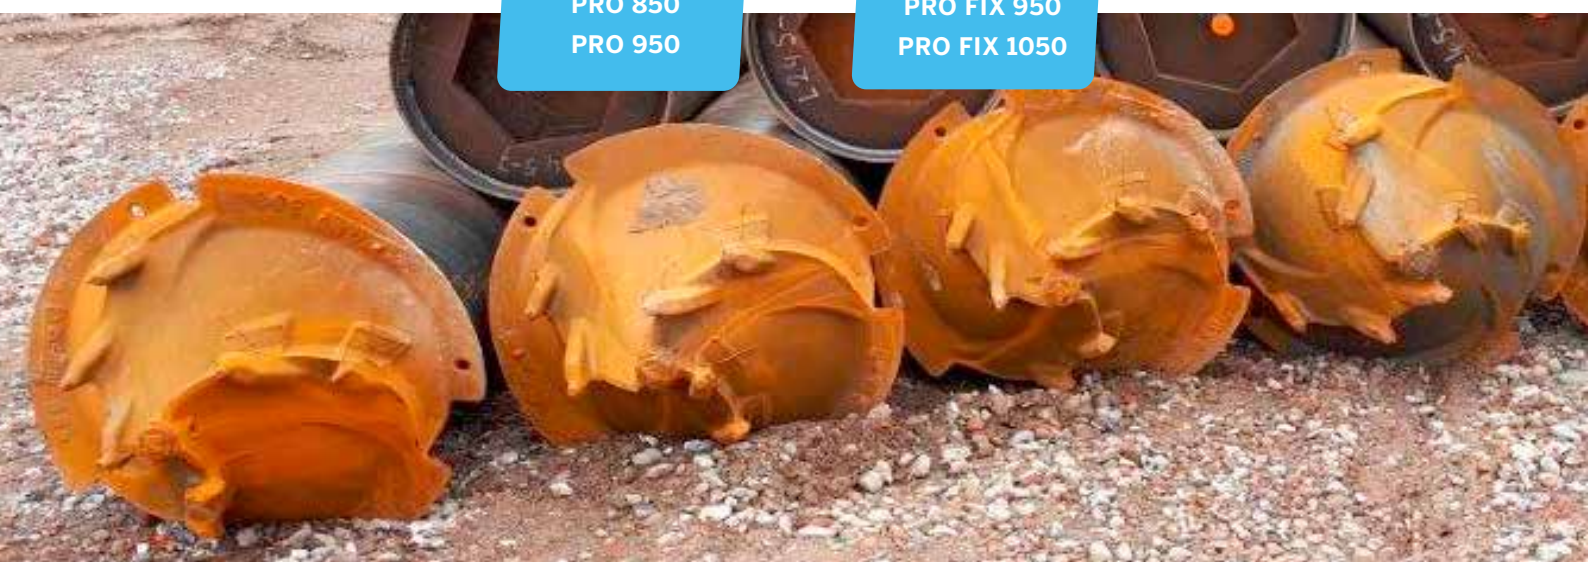

MOGUĆE ZAVARITI NA
UMETNUTI ČELIČNI PRSTEN

PREDGOTOVLJENI
PILOT OD BETONA