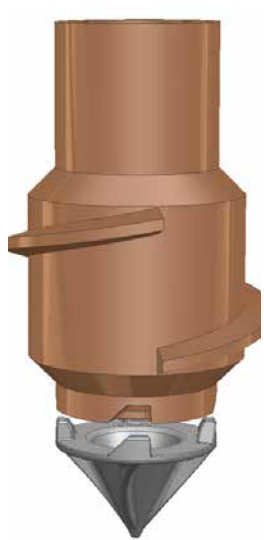

PRO 300
PRO 370