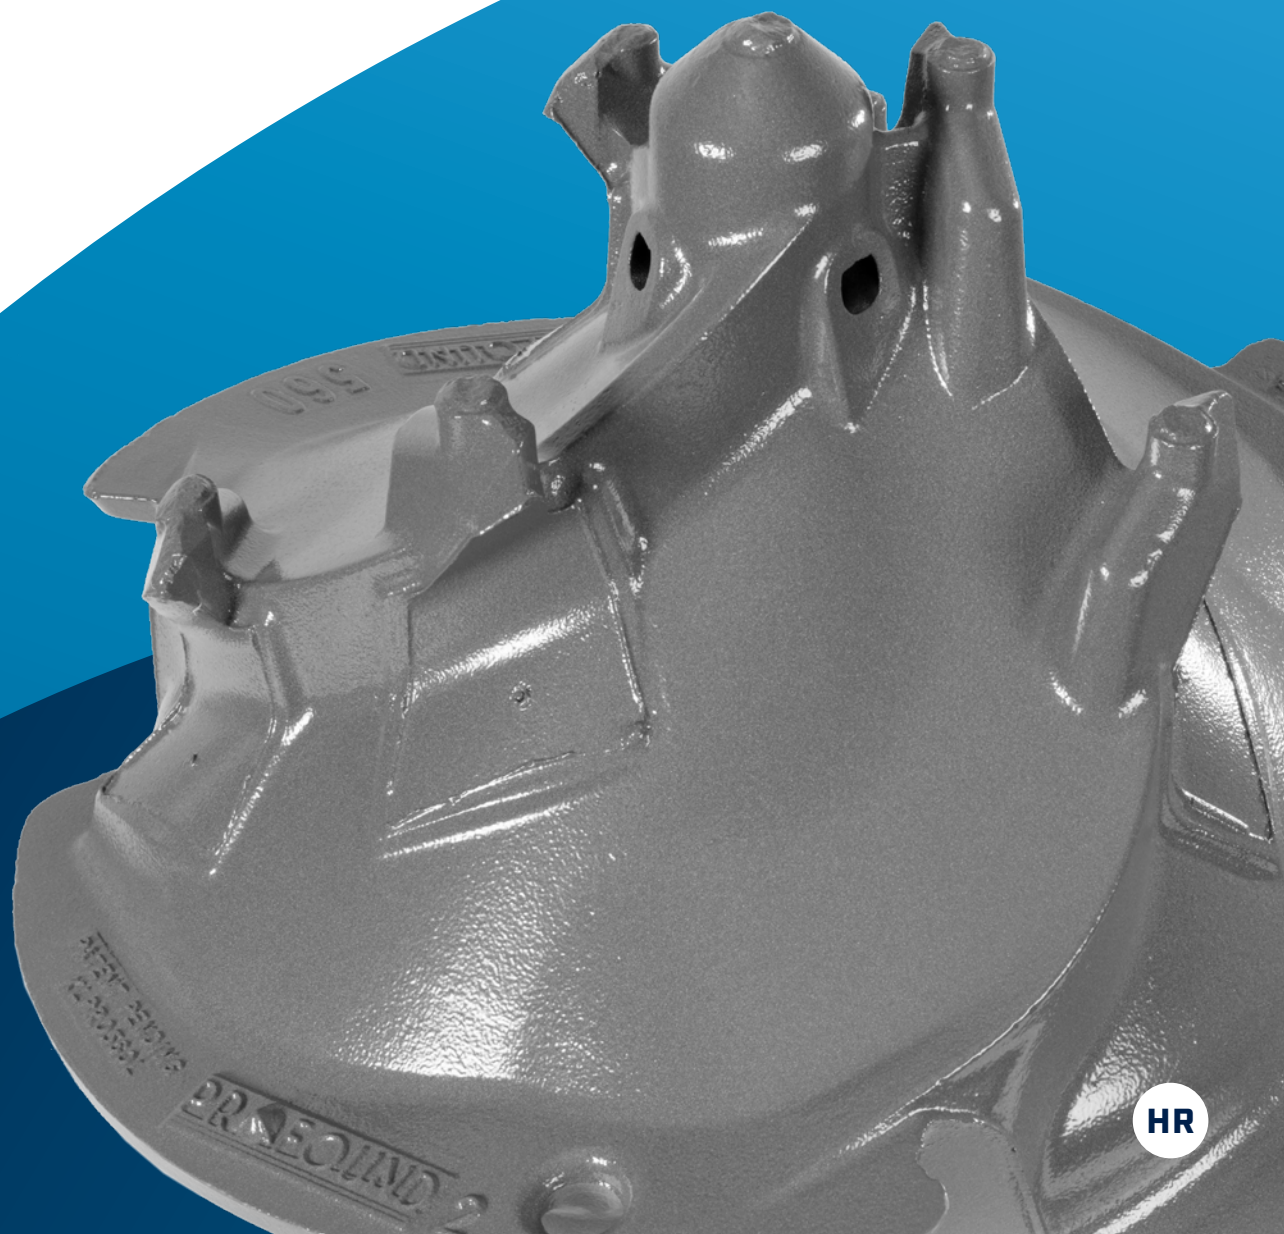

# INOVATIVNO IZRAĐENA SVRDLA ZA BUŠENJE

STANDARDIZIRANI  
I PRILAGOĐENI PROIZVODI

HR

PRO 350  
PRO 450  
PRO 560  
PRO 670  
PRO 850  
PRO 950

MOGUĆE ZAVARITI NA  
UMETNUTI ČELIČNI PRSTEN

PRO FIX 450  
PRO FIX 560  
PRO FIX 670  
PRO FIX 850  
PRO FIX 950  
PRO FIX 1050

PREDGOTOVLJENI  
PILOT OD BETONA