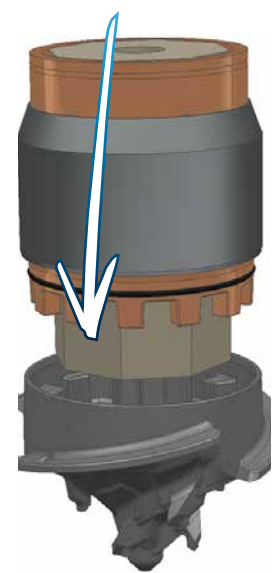

PRO 350  
PRO 450  
PRO 560  
PRO 670  
PRO 850  
PRO 950

MOGUĆE ZAVARITI NA  
UMETNUTI ČELIČNI PRSTEN

PRO FIX 450  
PRO FIX 560  
PRO FIX 670  
PRO FIX 850  
PRO FIX 950  
PRO FIX 1050

PREDGOTOVLJENI  
PILOT OD BETONA