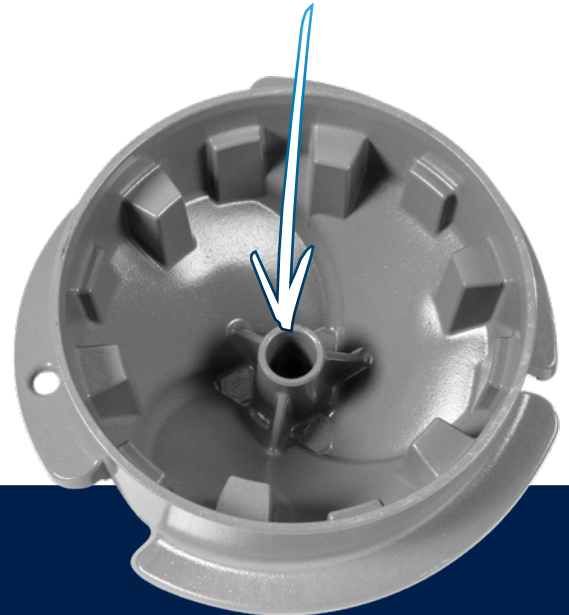

ŽELITE LI PRIMATI NAŠE NOVOSTI?

Ako želite, pratite nas na LinkedInu

@profounddrillsolutions i budite prvi koji će primiti
naše novosti, ažuriranja i informacije o događajima!

PROFOUNDDRILLSOLUTIONS.COM

Part of Picanol Group