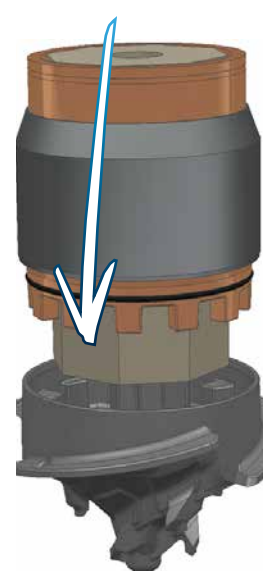

Vyrobené v Belgicku

Profesionálny vzhľad

Na sklade

Patentované

MOŽNOST PRIVARIŤ NA
VLOŽENÝ OCEĽOVÝ KRÚŽOK

PREFABRIKOVANÉ
BETÓNOVÉ PILÓTY

PRO 300
PRO 370

PRO 350
PRO 450
PRO 560
PRO 670
PRO 850
PRO 950