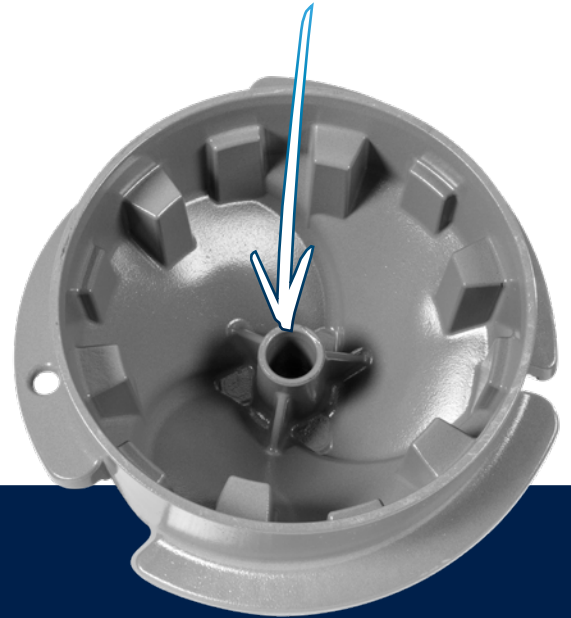

**CHCETE BYŤ INFORMOVANÍ O NAŠICH
NOVINKÁCH?**

Ak áno, sledujte náš profil [profounddrillsolutions](https://www.profounddrillsolutions.com)
v sieti LinkedIn a získajte ako prví informácie o
našich novinkách, aktualizáciách a podujatiach!

PROFOUNDDRILLSOLUTIONS.COM

Part of Picanol Group