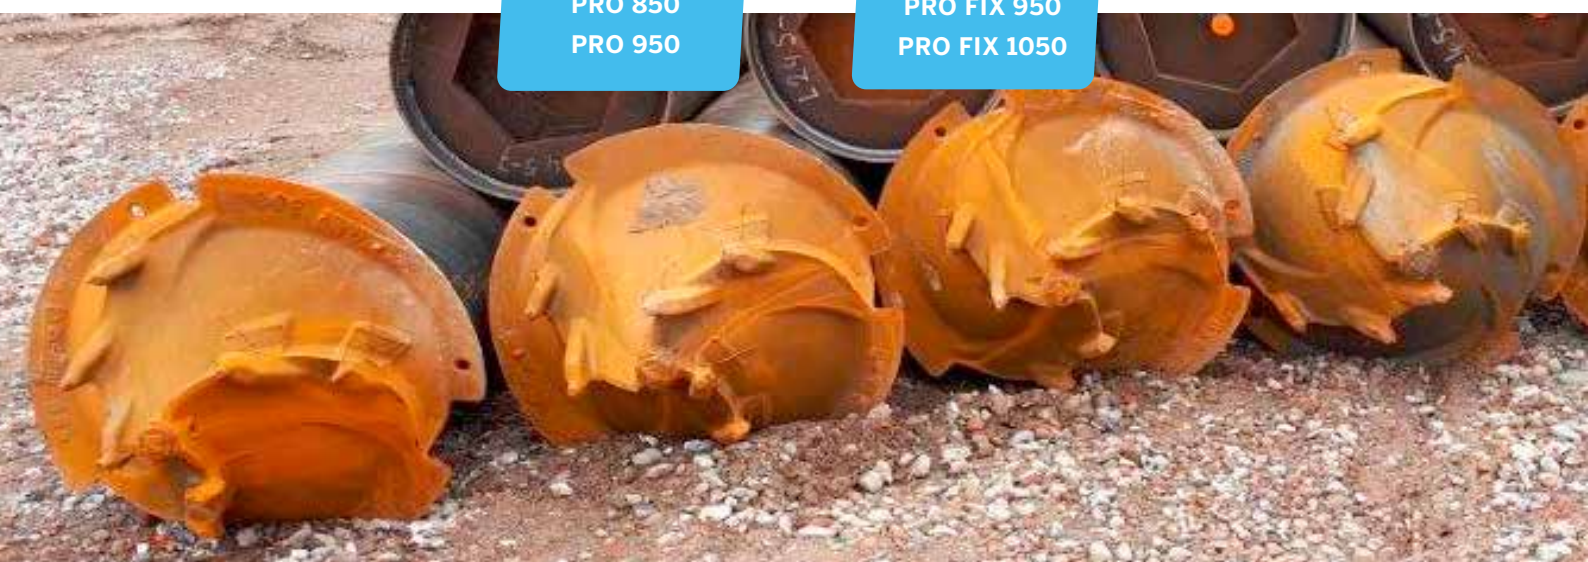

PRO 300
PRO 370

PRO 350
PRO 450
PRO 560
PRO 670
PRO 850
PRO 950

PRO FIX 450
PRO FIX 560
PRO FIX 670
PRO FIX 850
PRO FIX 950
PRO FIX 1050

PRO COMBI