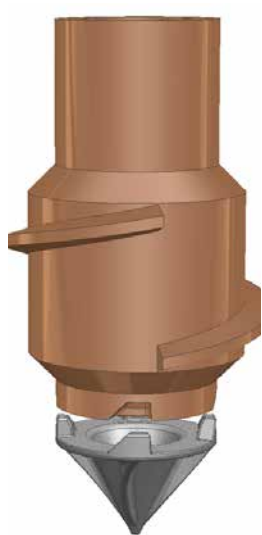

PROFOUND

DRILL SOLUTIONS

INOVATÍVNE NAVRHNUTÉ VŔTACIE HROTY

ŠTANDARDIZOVANÉ
AJ PRISPÔSOBENÉ PRODUKTY

SK

OBJAVTE NAŠE RIEŠENIA

INOVATÍVNE RIEŠENIA PRE KAŽDÚ TECHNOLOGIU ZAKLADANIA STAVIEB NA PILÓTACH

PRO MICRO

Vyrobené v Belgicku

Profesionálny vzhľad

Na sklade

Patentované

MOŽNOST PRIVARIŤ NA
VLOŽENÝ OCEĽOVÝ KRÚŽOK

PREFABRIKOVANÉ
BETÓNOVÉ PILÓTY

PRO 300
PRO 370

PRO 350
PRO 450
PRO 560
PRO 670
PRO 850
PRO 950