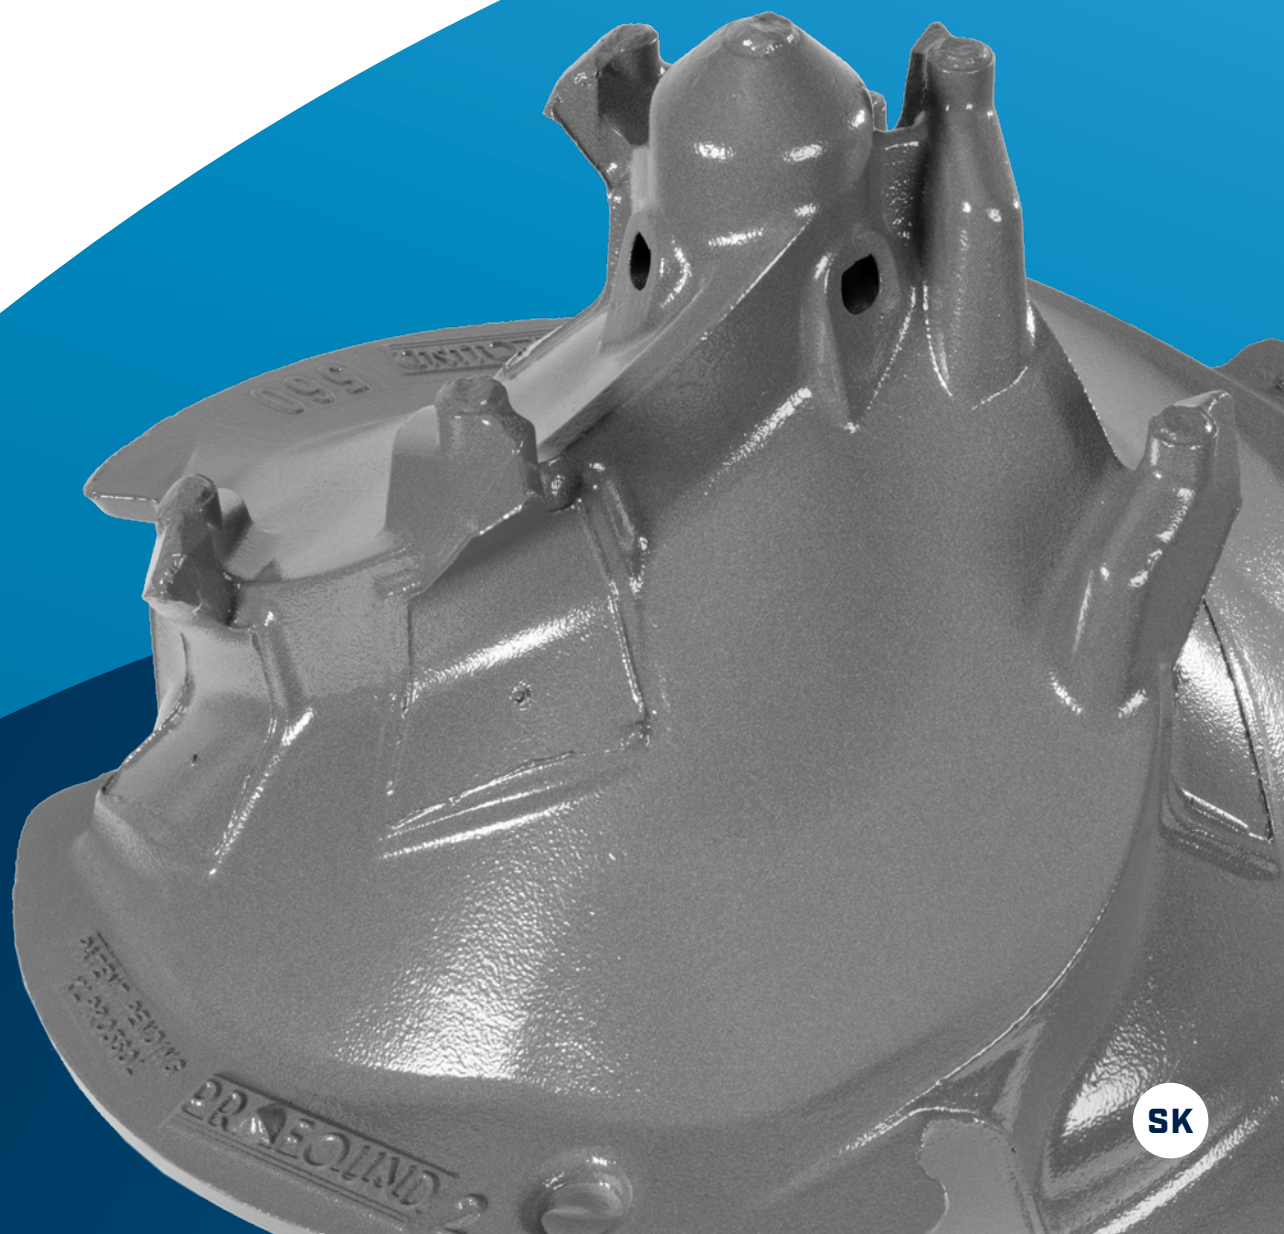

PROFOUND

DRILL SOLUTIONS

INOVATÍVNE NAVRHNUTÉ VŔTACIE HROTY

ŠTANDARDIZOVANÉ
AJ PRISPÔSOBENÉ PRODUKTY

SK

OBJAVTE NAŠE RIEŠENIA

INOVATÍVNE RIEŠENIA PRE KAŽDÚ TECHNOLOGIU ZAKLADANIA STAVIEB NA PILÓTACH

PRO MICRO

PRO 160

PRO 160

PRO STDS
PRO LEF

PRO ATLA

Inteligentný dizajn na
optimalizáciu výkonu

Prispôsobenie dizajnu
na požiadanie

Nižšie náklady na
manipuláciu a logistiku

Šetrné k životnému
prostrediu

Vyrobené v Belgicku

Profesionálny vzhľad

Na sklade

Patentované

MOŽNOST PRIVARIŤ NA
VLOŽENÝ OCEĽOVÝ KRÚŽOK

PREFABRIKOVANÉ
BETÓNOVÉ PILÓTY

PRO 300
PRO 370

PRO 350
PRO 450
PRO 560
PRO 670
PRO 850
PRO 950