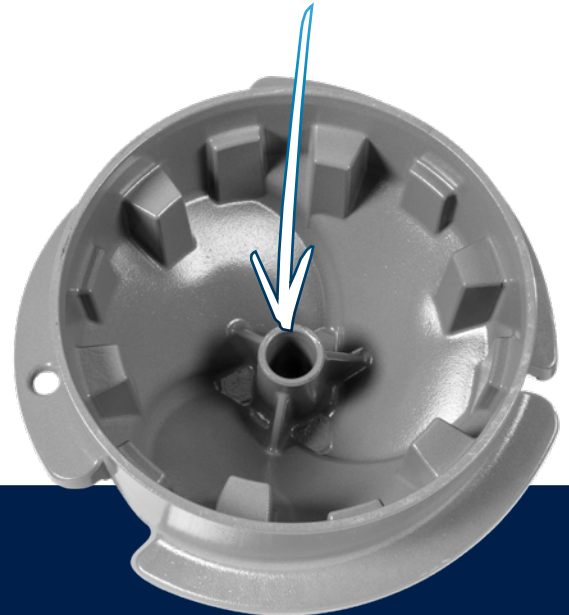

ALI ŽELITE PREJEMATI NAŠE AKTUALNE
NOVICE?

Lahko nam sledite na omrežju LinkedIn
[@profounddrillsolutions](https://www.linkedin.com/company/profounddrillsolutions) – bodite prvi, ki bo prejel
informacije o naših aktualnih novicah, novostih in
dogodkih!

[PROFOUNDDRILLSOLUTIONS.COM](https://www.profounddrillsolutions.com)

Part of Picanol Group