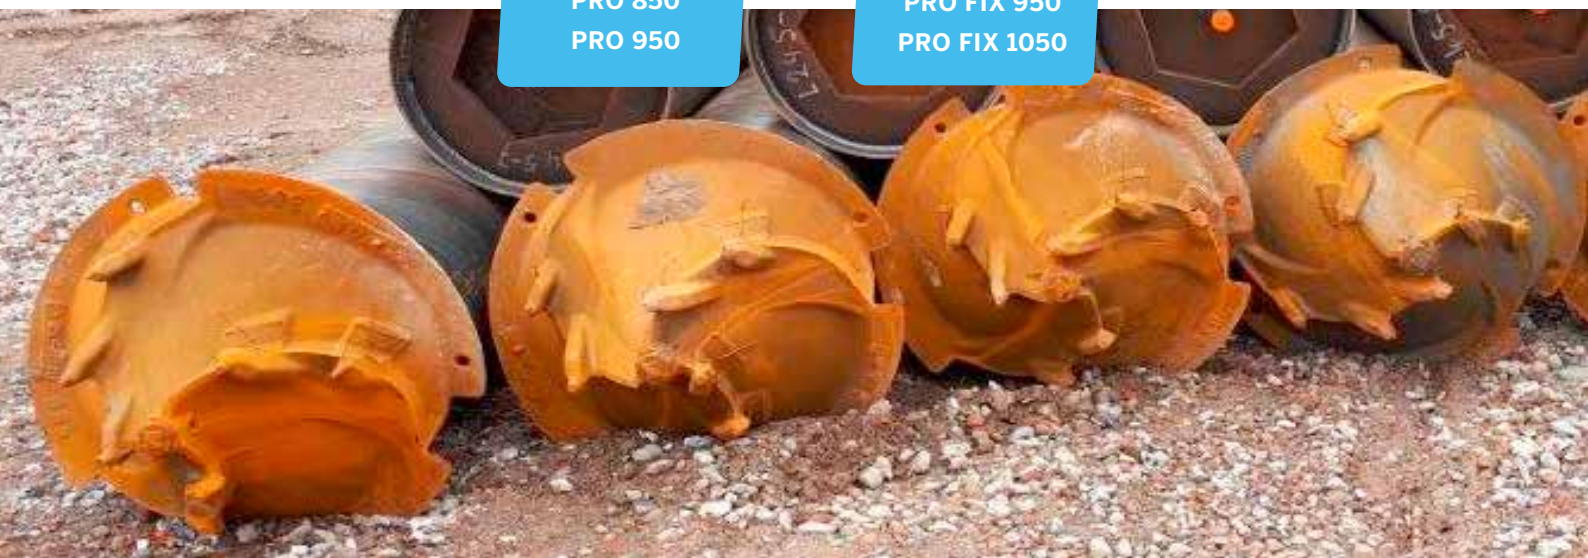

PRO 300
PRO 370

PRO 350
PRO 450
PRO 560
PRO 670
PRO 850
PRO 950

PRO FIX 450
PRO FIX 560
PRO FIX 670
PRO FIX 850
PRO FIX 950
PRO FIX 1050

PRO COMBI