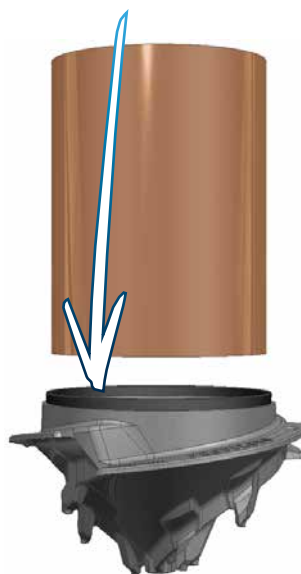

Izdelano v Belgiji

Profesionalen videz

Na voljo iz zaloge

Patentirano

MOŽNOST VARJENJA NA
VSTAVLJENI JEKLENI OBROČ

PREDHODNO ULIT
BETONSKI PILOT

PRO 300
PRO 370

PRO 350
PRO 450
PRO 560
PRO 670
PRO 850
PRO 950