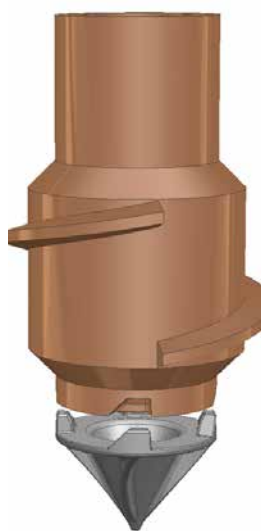

PROFOUND

DRILL SOLUTIONS

INOVATIVNO ZASNOVANE VRTALNE KONICE

STANDARDNI
IN PRILAGOJENI IZDELKI

SL

ODKRIJTE NAŠE REŠITVE

INOVATIVNE REŠITVE ZA VSAKO TEHNOLOGIJO PILOTOV ZA TEMELJE

PRO MICRO

Izdelano v Belgiji

Profesionalen videz

Na voljo iz zaloge

Patentirano

MOŽNOST VARJENJA NA
VSTAVLJENI JEKLENI OBROČ

PREDHODNO ULIT
BETONSKI PILOT

PRO 300
PRO 370

PRO 350
PRO 450
PRO 560
PRO 670
PRO 850
PRO 950