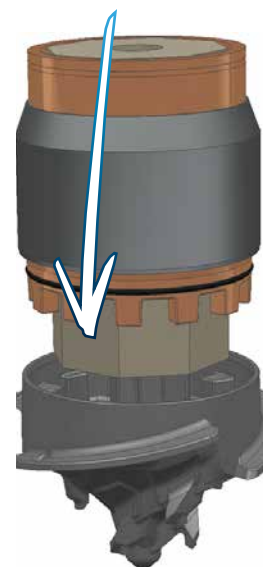

Izdelano v Belgiji

Profesionalen videz

Na voljo iz zaloge

Patentirano

MOŽNOST VARJENJA NA
VSTAVLJENI JEKLENI OBROČ

PREDHODNO ULIT
BETONSKI PILOT

PRO 300
PRO 370

PRO 350
PRO 450
PRO 560
PRO 670
PRO 850
PRO 950