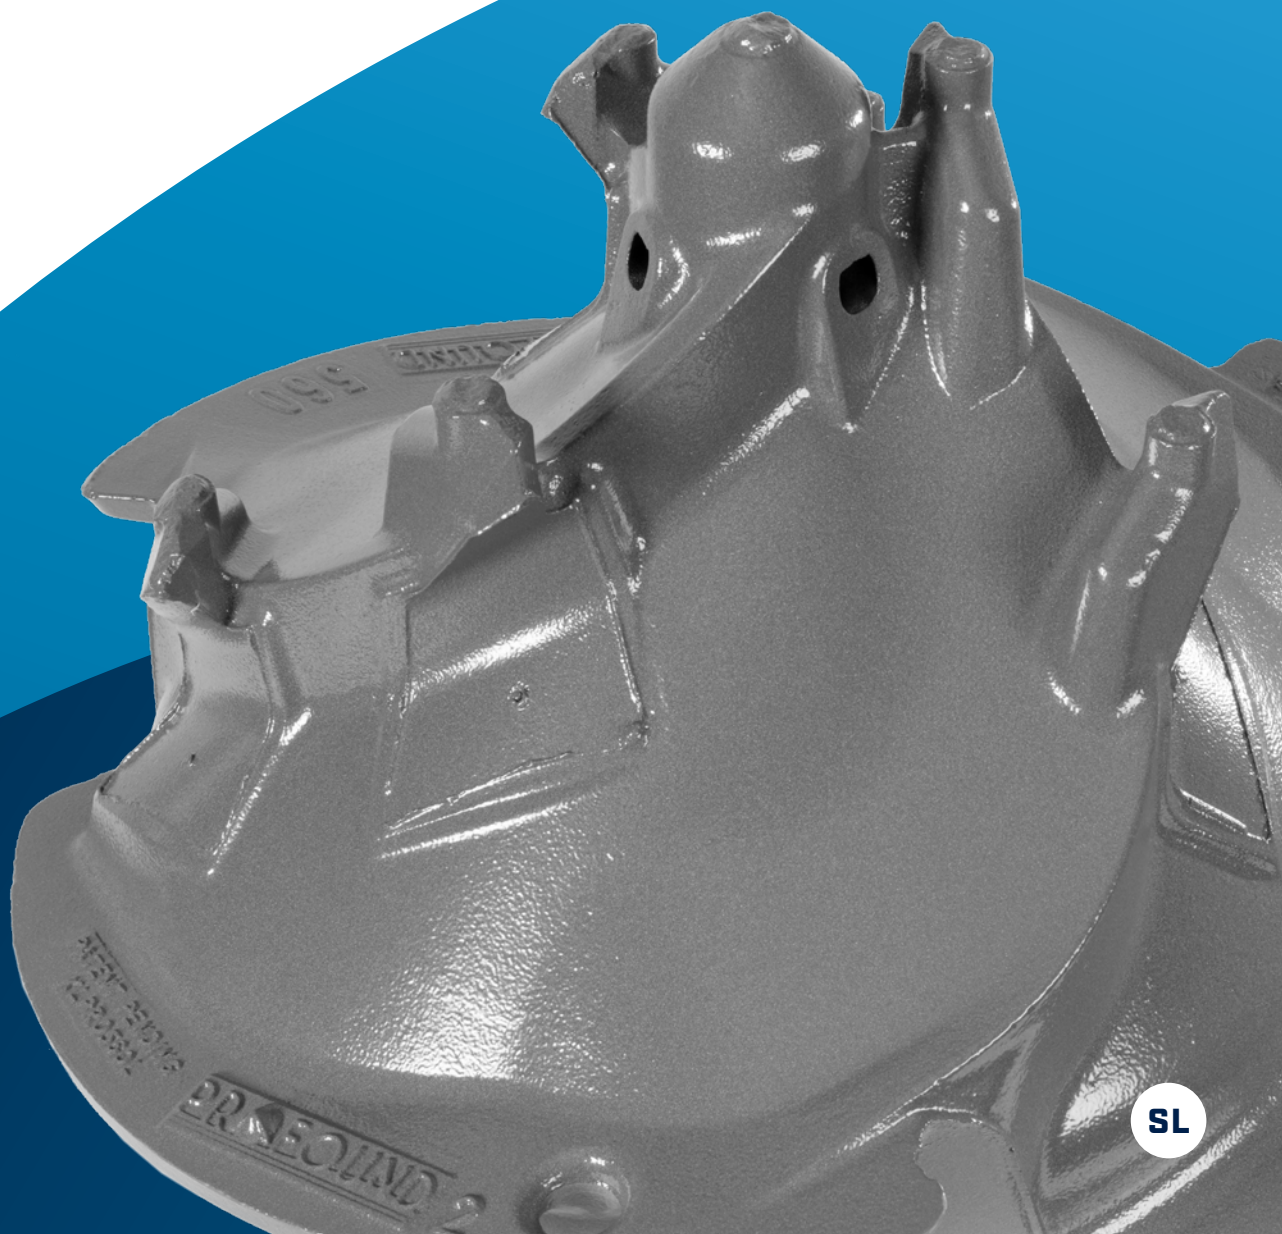

PROFOUND

DRILL SOLUTIONS

INOVATIVNO ZASNOVANE VRTALNE KONICE

STANDARDNI
IN PRILAGOJENI IZDELKI

SL

ODKRIJTE NAŠE REŠITVE

INOVATIVNE REŠITVE ZA VSAKO TEHNOLOGIJO PILOTOV ZA TEMELJE

PRO MICRO

PRO 160

PRO 160

PRO STDS
PRO LEF

PRO ATLA

Pametna zasnova za
optimizirano delovanje

Prilagojene izvedbe
po želji

Nižji stroški rokovanja
in logistike

Okolju prijazno

Izdelano v Belgiji

Profesionalen videz

Na voljo iz zaloge

Patentirano

MOŽNOST VARJENJA NA
VSTAVLJENI JEKLENI OBROČ

PREDHODNO ULIT
BETONSKI PILOT

PRO 300
PRO 370

PRO 350
PRO 450
PRO 560
PRO 670
PRO 850
PRO 950